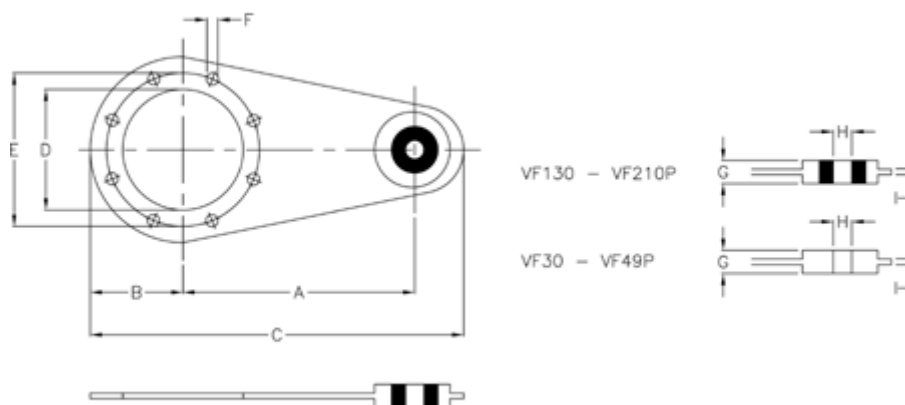

Varenummer: 392918503  
Beskrivelse: Momentarm for VF 185

## Mål

A = 350

B = 150

Betegnelse = Momentarm for VF 185

C = 545.0

D = 230

E = 265

F = 17

G = 30

H = 25

I = 6